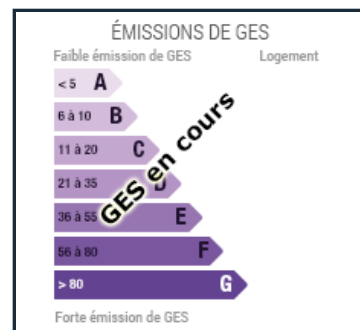

INFORMATIONS :

Surface du terrain	1245 M²
Constructible	oui
Viabilisé	non

270 140€ F.A.I

Honoraires : 3.9% TTC à la charge de l'acquéreur, soit 260 000€ hors honoraires d'agence

RÉMY CABARET

Agence immobilière

François - Xavier LE CHANU

➤ 02 96 72 44 99 ➤

www.agence-remy-cabaret.com