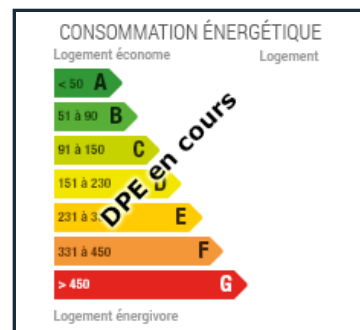

INFORMATIONS :

Surface du terrain	1245 M²
Constructible	oui
Viabilisé	non

270 140€ F.A.I

Honoraires : 3.9% TTC à la charge de l'acquéreur, soit 260 000€ hors honoraires d'agence

RÉMY CABARET

Agence immobilière

François - Xavier LE CHANU

➤ 02 96 72 44 99 ➤

www.agence-remy-cabaret.com