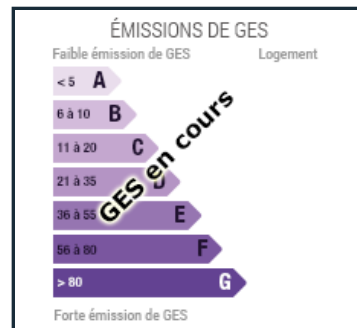

sous compromis de vente

DESCRIPTION :

3 terrains à bâtir sur Erquy aux hopitaux d'une superficie de 607 m² environ
 chacun
 aspect plat
 viabilisation sur voirie
 libre de constructeur

INFORMATIONS :

Surface du terrain	607 M ²
Constructible	oui
Viabilisé	non