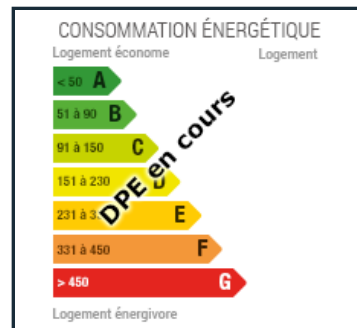

sous compromis de vente

DESCRIPTION :

3 terrains à bâtir sur Erquy aux hopitaux d'une superficie de 607 m² environ
 chacun
 aspect plat
 viabilisation sur voirie
 libre de constructeur

INFORMATIONS :

Surface du terrain	607 M ²
Constructible	oui
Viabilisé	non