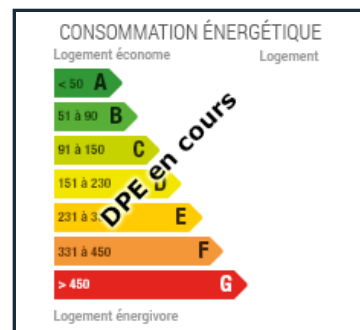

DESCRIPTION :

A PLURIEN, proximité de Sables d'Or et la plage, terrain à bâtir de 1084 m² aspect plat - libre de constructeur -viabilisation sur la voirie (eau, électricité) sauf tout à l'égout - prévoir assainissement individuel

INFORMATIONS :

Surface du terrain	1084 M ²
Constructible	oui
Viabilisé	non

93 510€ F.A.I

Honoraires : 3.9% TTC à la charge de l'acquéreur, soit 90 000€ hors honoraires d'agence

RÉMY CABARET

Agence immobilière