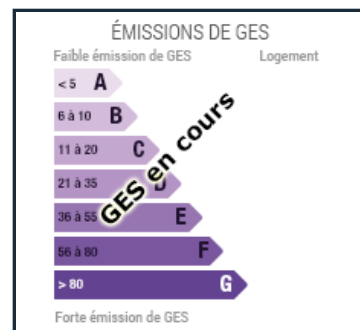

DESCRIPTION :

A PLURIEN, proximité de Sables d'Or et la plage, terrain à bâtir de 1084 m² aspect plat - libre de constructeur -viabilisation sur la voirie (eau, électricité) sauf tout à l'égout - prévoir assainissement individuel

INFORMATIONS :

Surface du terrain	1084 M ²
Constructible	oui
Viabilisé	non

93 510€ F.A.I

Honoraires : 3.9% TTC à la charge de l'acquéreur, soit 90 000€ hors honoraires d'agence

RÉMY CABARET

Agence immobilière